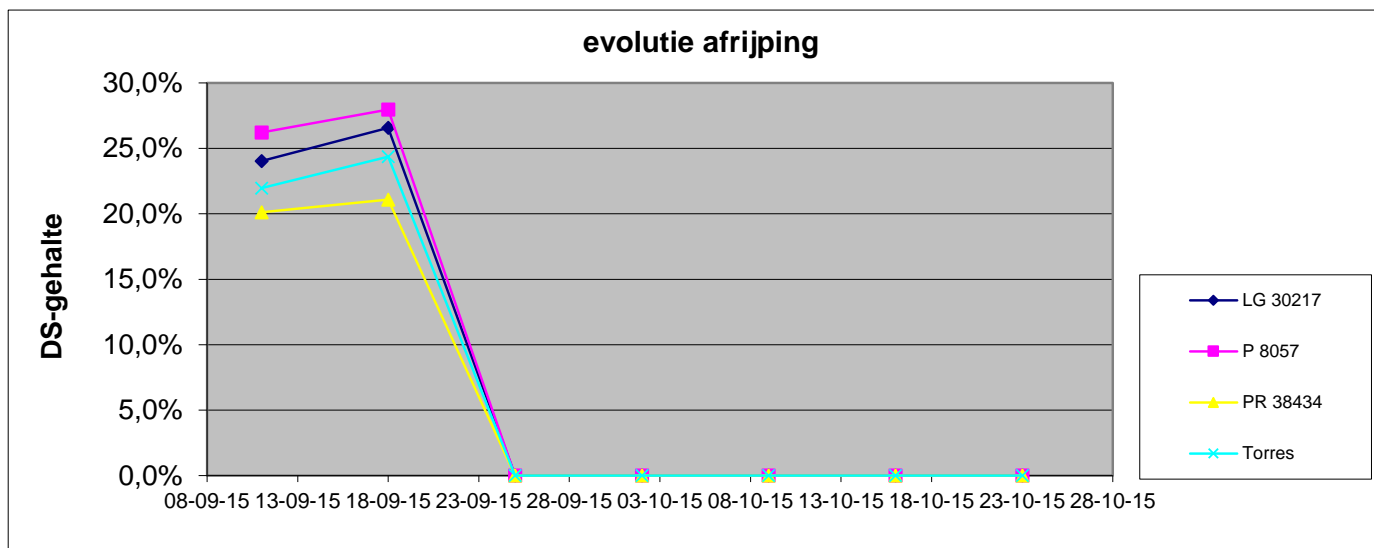

Evolutie afrijping kuilmäis

zaaidatum : 29 april 2015

	DATUM STAALNAME 1 04-09-15			DATUM STAALNAME 2 11-09-15			DATUM STAALNAME 3 18-09-15			DATUM STAALNAME 4 25-09-15		
	vers G	droog G	% DS	vers G	droog G	% DS	vers G	droog G	% DS	vers G	droog G	% DS
LG 30217	1539,0	332,0	21,6%	1460,0	351,0	24,0%	1340,0	356,0	26,6%			#DEEL/0!
P 8057	1614,0	359,0	22,2%	1602,0	420,0	26,2%	1484,0	415,0	28,0%			#DEEL/0!
PR 38434	1644,0	314,0	19,1%	1561,0	314,0	20,1%	1508,0	318,0	21,1%			#DEEL/0!
Torres	1780,0	390,0	21,9%	1799,0	395,0	22,0%	1453,0	354,0	24,4%			#DEEL/0!

	DATUM STAALNAME 5 02-10-15			DATUM STAALNAME 6 09-10-15			DATUM STAALNAME 7 16-10-15			DATUM STAALNAME 8 23-10-15		
	vers G	droog G	% DS	vers G	droog G	% DS	vers G	droog G	% DS	vers G	droog G	% DS
LG 30217			#DEEL/0!			#DEEL/0!			#DEEL/0!			#DEEL/0!
P 8057			#DEEL/0!			#DEEL/0!			#DEEL/0!			#DEEL/0!
PR 38434			#DEEL/0!			#DEEL/0!			#DEEL/0!			#DEEL/0!
Torres			#DEEL/0!			#DEEL/0!			#DEEL/0!			#DEEL/0!